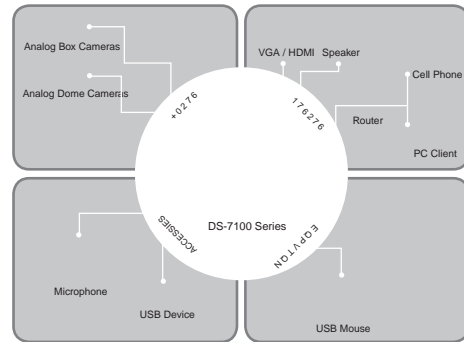

DS-7104/08/16HWI-SH(-SL)

960H Mini DVR

Key features

V * FWCN UVTGCO XKFGQ
 V 7R VQ 9& 2#. a 065%
 TGCN VKOG TGEQTFKPI
 V 5KOWNVCPGQWU 8)# CPF %8
 V #NCTO HQT XKFGQ NQUU OC
 CDPQTOCN UKIPCN
 V 'ODGFFGF 9'\$ UGTXTGT HQT T
 V /QDKNG XKGY QP) 9K• GPC
 #PFTQKF